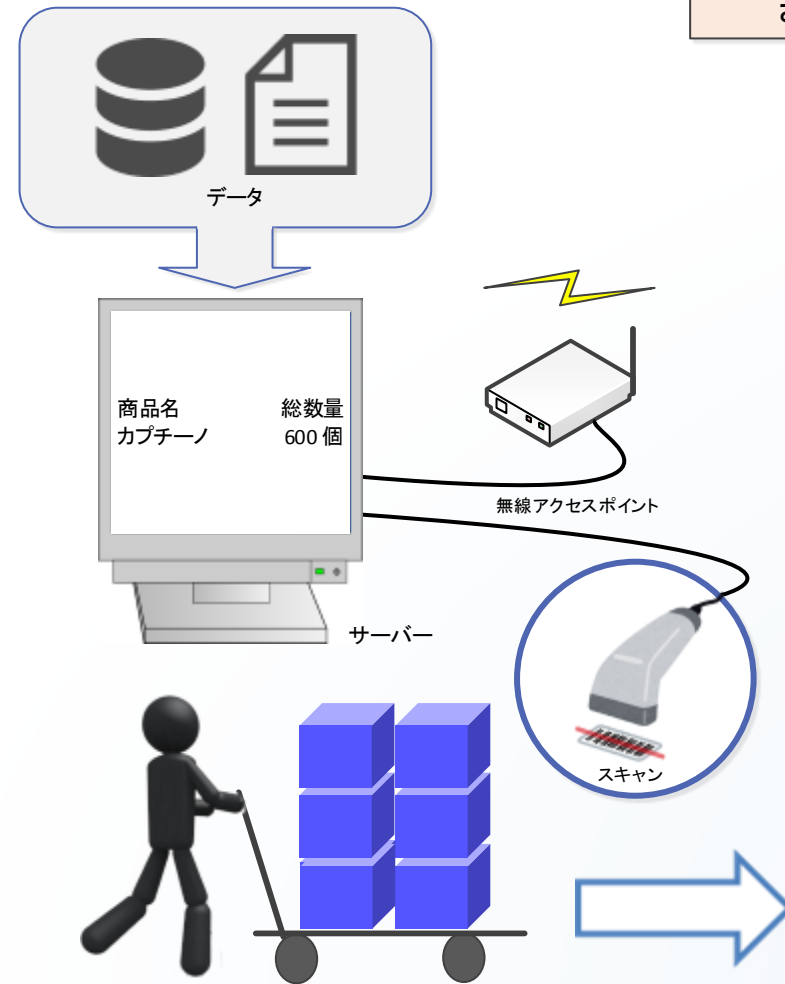

コンビニエンスストアなどへの仕分け作業に

Android端末使用 デジタルピッキング

金沢市内大手運送会社様にて
現在稼働中！！

■デジタルピッキング作業の流れ

① 配送指示データをサーバーに
入力します。

② バーコードリーダーで商品を読み取ると、サーバー画面
に商品名と総数が表示されます。
さらにデジタル表示器が黄色に点灯し、数量が表示され
ます。

③ 点灯している棚やカゴに、デジタル表示器に表示された数のぶん
商品を置くだけ！作業者の無駄な動きが抑えられ、作業効率が飛
躍的にアップします。
作業終了サインとしてデジタル表示器の画面をタップすると緑色
に変わります。

300		100	200
ショッピング石川様	かほくプラザ様	河北ストア様	スーパー加賀様

デジタル表示器にAndroid端末を使用
(写真はAndroid端末 7インチ)

画面左上には得意先名(配達先)、
右上には商品名が表示されます。

■特長

- ・驚きの作業効率アップ！
- ・無線なので設置工事が簡単、短期間で完了
※Android端末60台ほどなら2日で設定可能
- ・これまでにない高機能低価格
※既存方式の約半額程度で実現